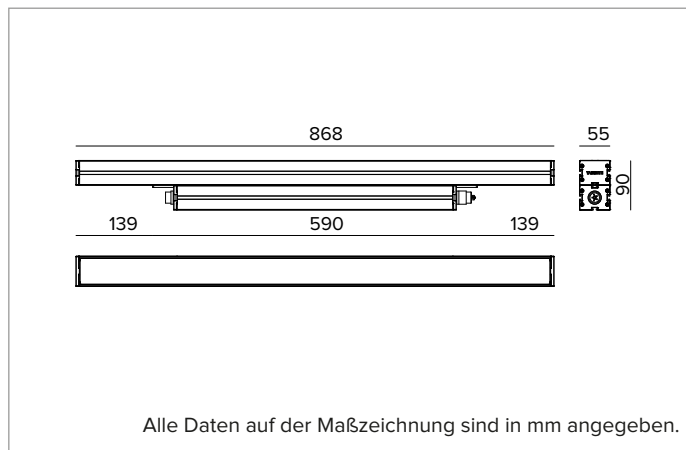

E0533GRH822ELFW | JEDI NOVA 55 Strahler

Linearer ausrichtbarer LED-Einbaustrahler

	2200K	H(m)	D1(m)	D2(m)	E _{max} (lx)
	Ra80	17°	74°		
	Fixture Power	34W	1	0.30	1.51 5268
	Source Flux	4650lm	2	0.61	3.01 1317
	Fixture Flux	2781lm	3	0.91	4.52 585
	Efficacy	81lm/W	4	1.21	6.02 329
TS2088	I _{max} =1133cd/klm	I _{max}	5	1.52	7.53 211

Optik: HYBRID

Abstrahlwinkel: GRZ 20°x75°

Optische Effizienz: 60%

Leuchten-Lichtstrom: 2781lm

Lichtausbeute: 81lm/W

Fotobiologische Sicherheit: Risikogruppe 1 (RG 1 = geringes Risiko)

MECHANISCHE MERKMALE

Gehäuse aus eloxiertem extrudiertem Aluminium 15µ. Flache Abdeckung aus 5mm dickem extra klarem Glas. Gehäuse, dessen Ausrichtung gegenüber der Installationsfläche durch zusätzliche Halterungen variiert werden kann.